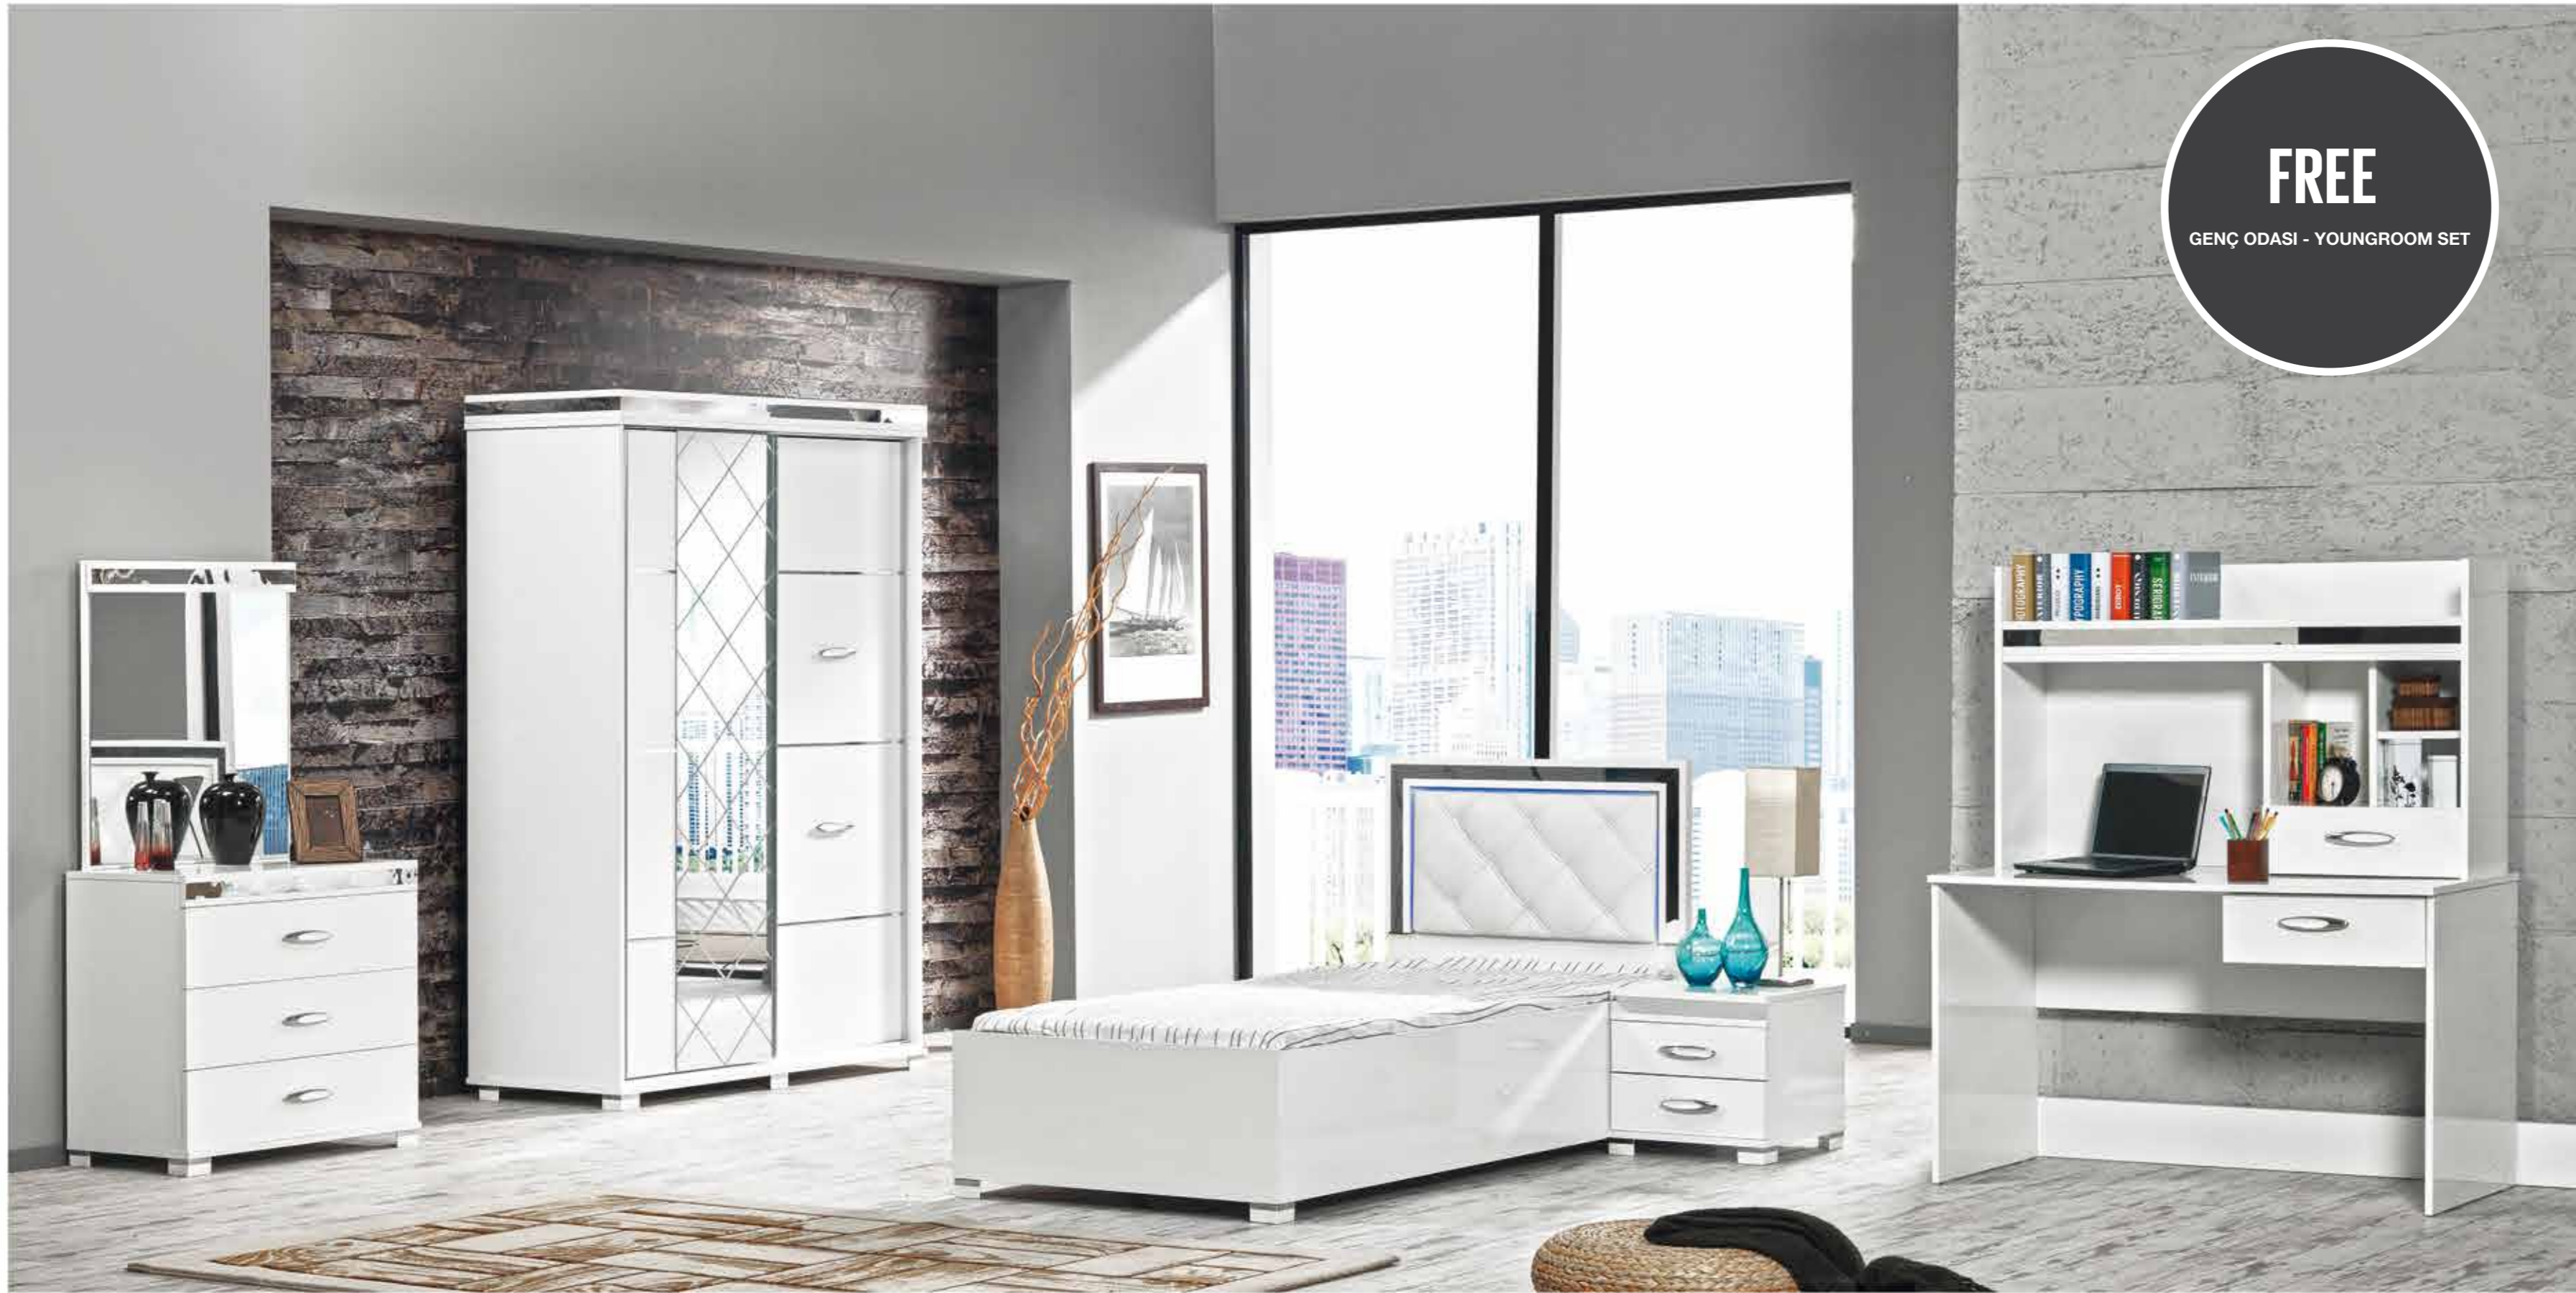

karyola / bedstead  
E/W 1030 B/H 1160 D/D 2000

çalışma masası / study desk  
E/W 1150 B/H 1650 D/D 600

şifonyer / dressing desk  
E/W 820 B/H 1430 D/D 440

komodin / commode  
E/W 500 B/H 510 D/D 440

**FREE**  
GENÇ ODASI - YOUNGROOM SET