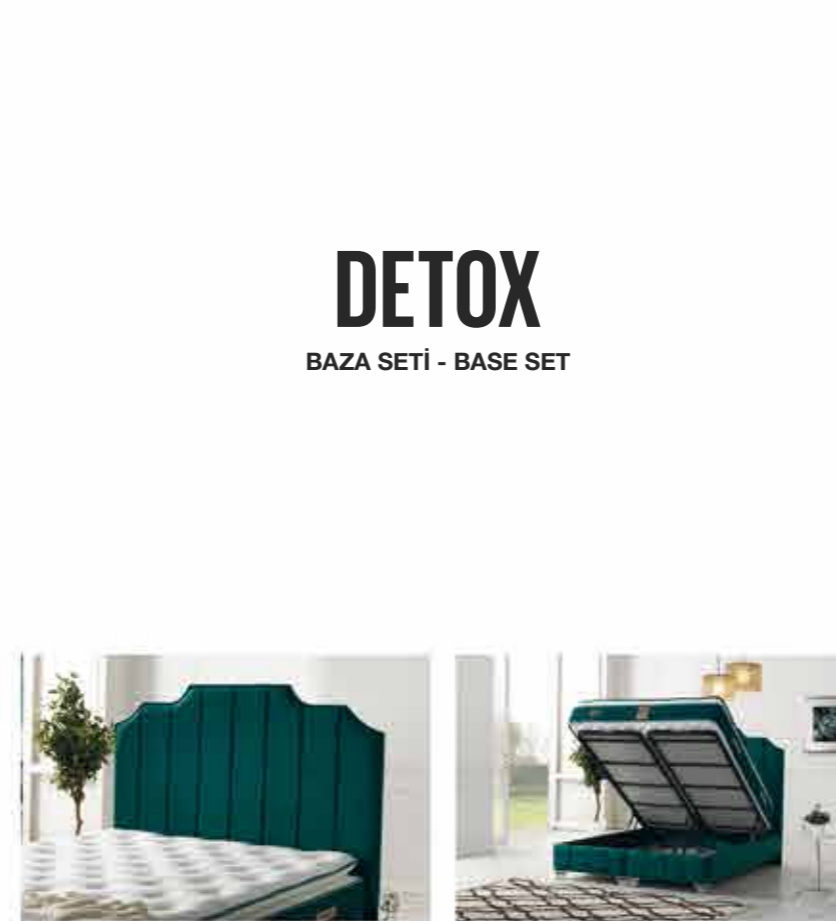

# ELİPS

Sehpa - Coffee Table

sehpa / coffeee table  
E/W 1200 B/H 450 D/D 700

sehpa / coffeee table  
E/W 1250 B/H 450 D/D 900

**KARİZMA**  
BAZA SETİ - BASE SET

**OSLO**  
BAZA SETİ - BASE SET

**LATTE**  
BAZA SETİ - BASE SET