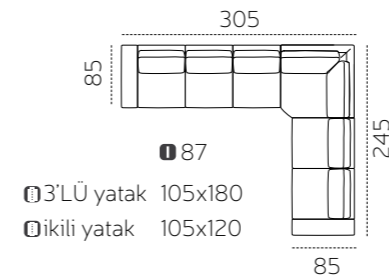

Hem yatak olabilen, hem de sandıklı bir köşe takımı düşünün.. PARE Köşe Takımı, sıcak renkleri ve fonksiyonelliğiyle beklentilerinizi aşacak. PARE Köşe Takımı, çizgisel detayları evinize huzur katacak dokusu ile evinizde yepyeni bir soluk olacak.

KUMAŞ. LİDYA9415 FİTİL/KIRLENT. LİDYA 10348