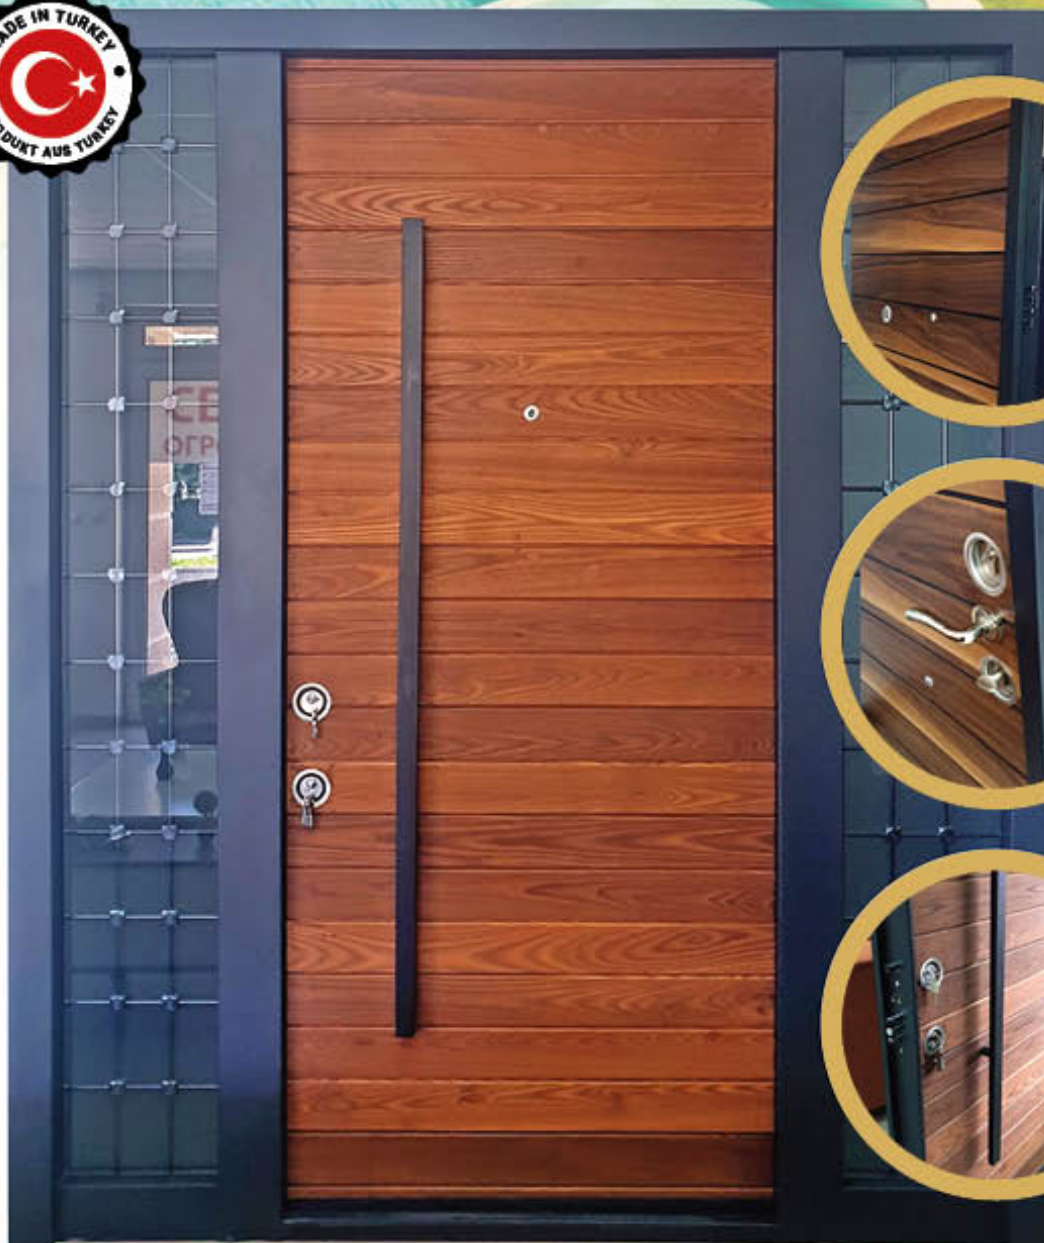

СИГУРНОСТ

со 14 пинови, од кои 12 пинови централни и по 1 пин горно и долно заклучување.

AMERICAN THERMO WOOD XL

AMERICAN THERMO WOOD

Doors & Doors

ALUMINIUM HOUSEMATE

STEEL HAUSEMAID

Doors & Doors