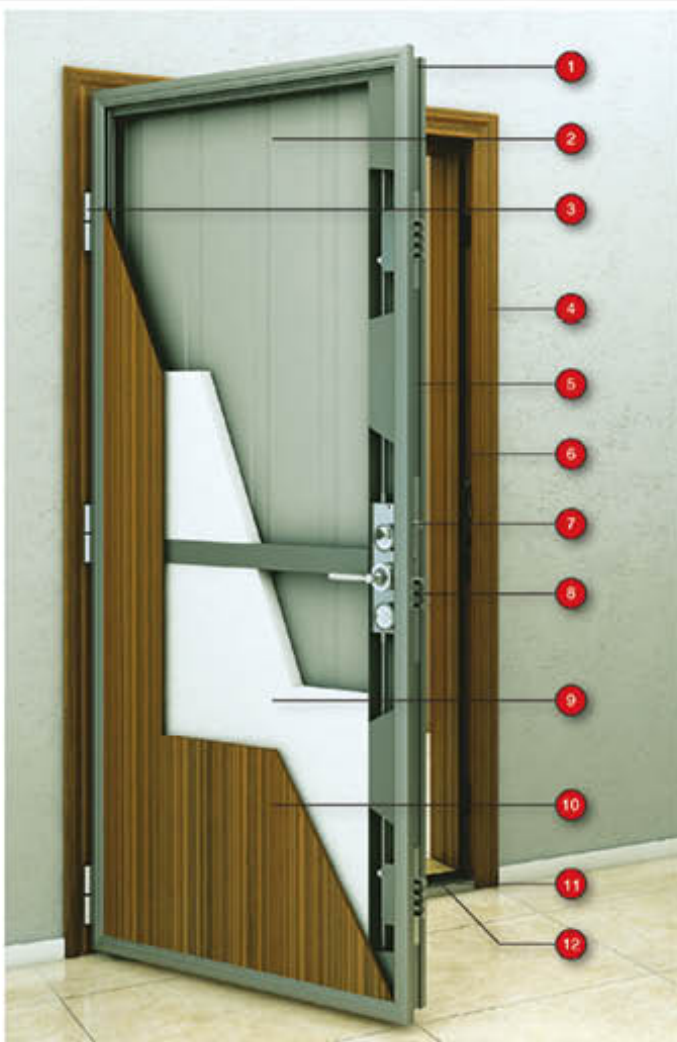

MINE двоглед
брусен челик

MINE двоглед
брусен хром

MINE двоглед
брусено злато

Шема на надворешните врати

1. Тип на крило
2. Внатрешна мрежа
3. Шарка
4. Надворешна и Внатрешна каса
5. Појроувач на крило
6. Појроувач на каса
7. Безбеден клип
8. Брава
9. Исолацје
10. Мебел
11. Долна потпора
12. Појроувач на долна потпора

1. МДФ лајсна
2. Ластична гума
3. Надворешна каса
4. Додаток
5. Заден МДФ мебел

6. Преден МДФ мебел
7. Монтажни завртки
8. Хром облога
9. Внатрешна каса
10. Шарка

11. Задна шарка
12. Систем за заклучување и шарки
13. Внатре
14. Надвор
15. Сид