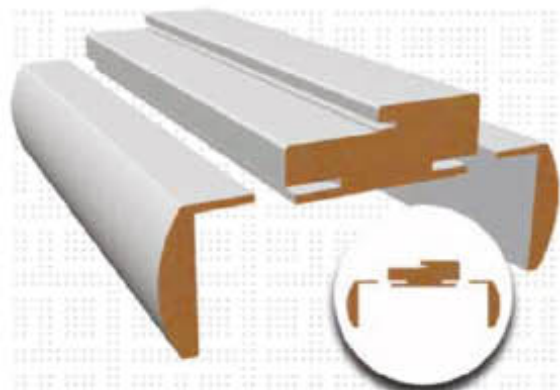

Овален систем на каса

Линеарен систем на каса за фул масив

Систем на лизгачо крило

Monoblock

- A- Outer width of frame
- B- Net Entrance Space Width
- C- Net Space depth
- D- Outer depth of frame
- E- Wall thickness
- F- Net Entrance Space Length
- G- Net Space Length
- H- Entrance Border height
- K- Inner Border height

Горен пресек на вратата

Сегментално спојување на каса

3D пресек на вратата

Овален

Линеарен

Пирамидален

Decorative Stick

Glas Stick