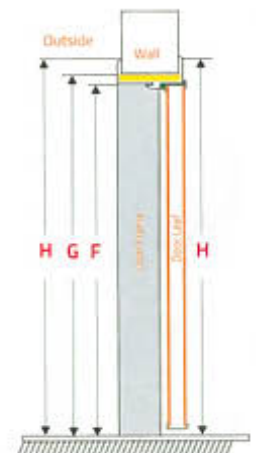

Овален систем на каса

Линеарен систем на каса за фул масив

Систем на лизгачо крило

Monoblock

- A- Outer width of frame
- B- Net Entrance Space Width
- C- Net Space depth
- D- Outer depth of frame
- E- Wall thickness
- F- Net Entrance Space Length
- G- Net Space Length
- H- Entrance Border height
- K- Inner Border height

Горен пресек на вратата

Сегментално спојување на каса

3D пресек на вратата

Овален

Линеарен

Пирамидален

Decorative Stick

Glas Stick