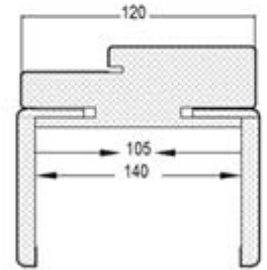

Линеарен систем на каса