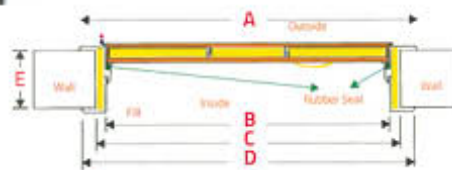

Овален систем на каса

Линеарен систем на каса за фул масив

Систем на лизгачо крило

Monoblock

- A- Outer width of frame
- B- Net Entrance Space Width
- C- Net Space depth
- D- Outer depth of frame
- E- Wall thickness
- F- Net Entrance Space Length
- G- Net Space Length
- H- Entrance Border height
- K- Inner Border height

Горен пресек на вратата

Сегментално спојување на каса

3D пресек на вратата

Овален

Линеарен

Пирамидален

Decorative Stick

Glas Stick