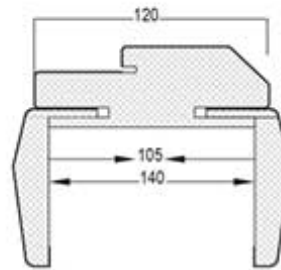

NERO

SMART BOY

GEEK

Типови на каса

Тип 2: Мрежен систем

- ① 42x28 Finger Joint
- ② 28x3 mm MDF мрежен систем
- ③ 6 mm MDF плоча
- ④ 0.60mm Дрвен декор

Тип 6: Finger joint

- ① 42x28 Finger Joint
- ② 28x20 mm Finger Joint
- ③ 6 mm MDF плоча
- ④ 0.60mm Дрвен декор