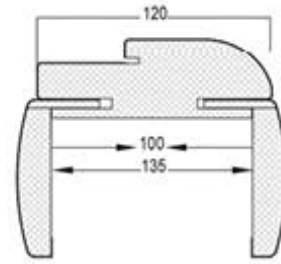

Пирамидален систем на каса

Линеарен систем на каса

Тип 3: Хартнено саке си

- ① 42x28 Finger Joint
- ② Хартнено саке
- ③ 6 mm MDF плоча
- ④ 0.60mm Дрвен декор

Тип 7: Отноотпорен Finger joint

- ① 42x35 Finger Joint
- ② 35 mm Отноотпорен материјал
- ③ 3 mm MDF плоча
- ④ 0.60mm Дрвен декор

Овален систем на каса

Линеарен систем на каса за фул масив

Систем на лизгачо крило

Monoblock

- A- Outer width of frame
- B- Net Entrance Space Width
- C- Net Space depth
- D- Outer depth of frame
- E- Wall thickness
- F- Net Entrance Space Length
- G- Net Space Length
- H- Entrance Border height
- K- Inner Border height