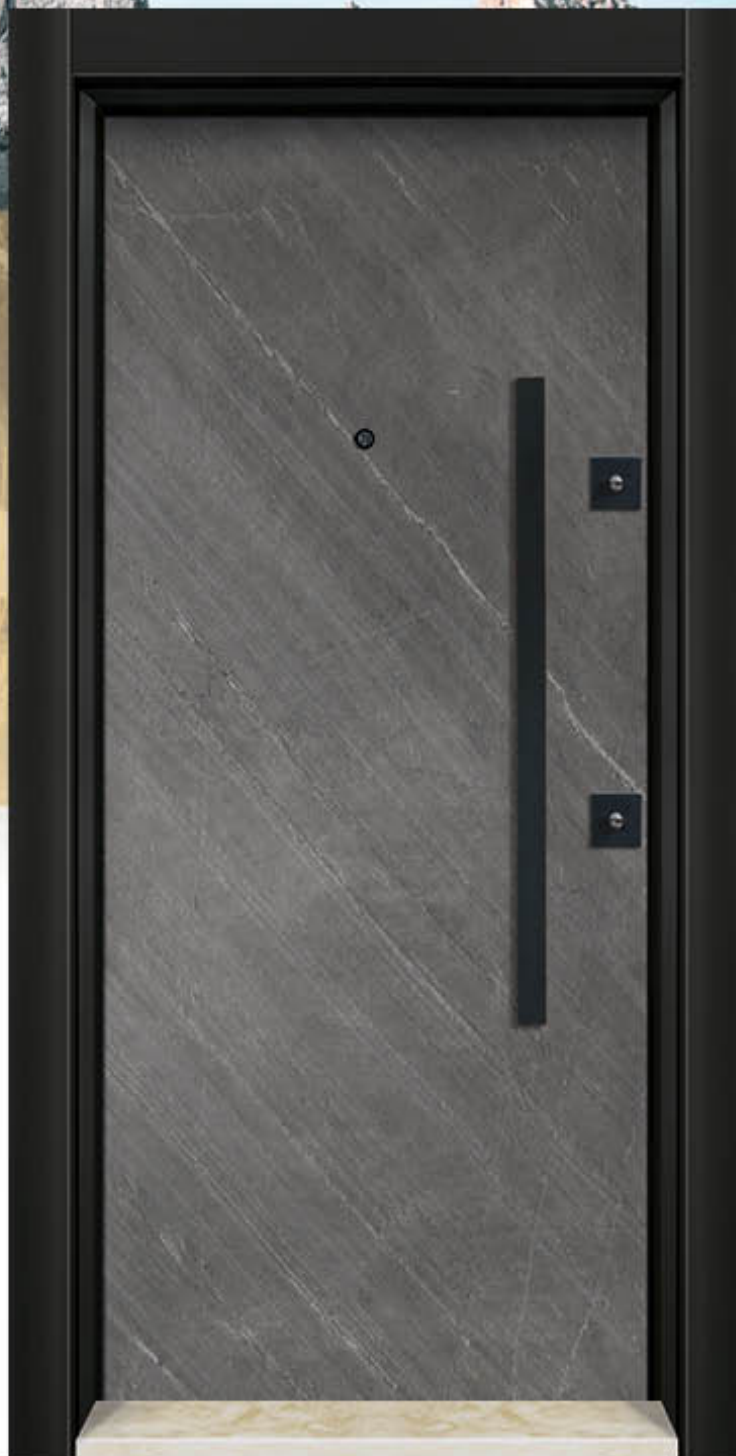

Изработена од 3mm природен камен!

Како ви звучи тоа?

Неверојатен напредок во дизајнот. Не само што Вашата врата ќе биде во склад со природата, таа ќе ја има и цврстината на каменот.

KANSAS ROCK

EVEREST GREYSTONE