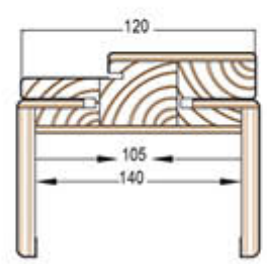

Пирамидален систем на каса

Линеарен систем на каса

Тип 3: Хартнено саке си

- ① 42x28 Finger Joint
- ② Хартнено саке
- ③ 6 mm MDF плоча
- ④ 0.60mm Дрвен декор

Тип 7: Отноотпорен Finger joint

- ① 42x35 Finger Joint
- ② 35 mm Отноотпорен материјал
- ③ 3 mm MDF плоча
- ④ 0.60mm Дрвен декор

Овален систем на каса

Линеарен систем на каса за фул масив

Систем на лизгачо крило

Monoblock

- A- Outer width of frame
- B- Net Entrance Space Width
- C- Net Space depth
- D- Outer depth of frame
- E- Wall thickness
- F- Net Entrance Space Length
- G- Net Space Length
- H- Entrance Border height
- K- Inner Border height