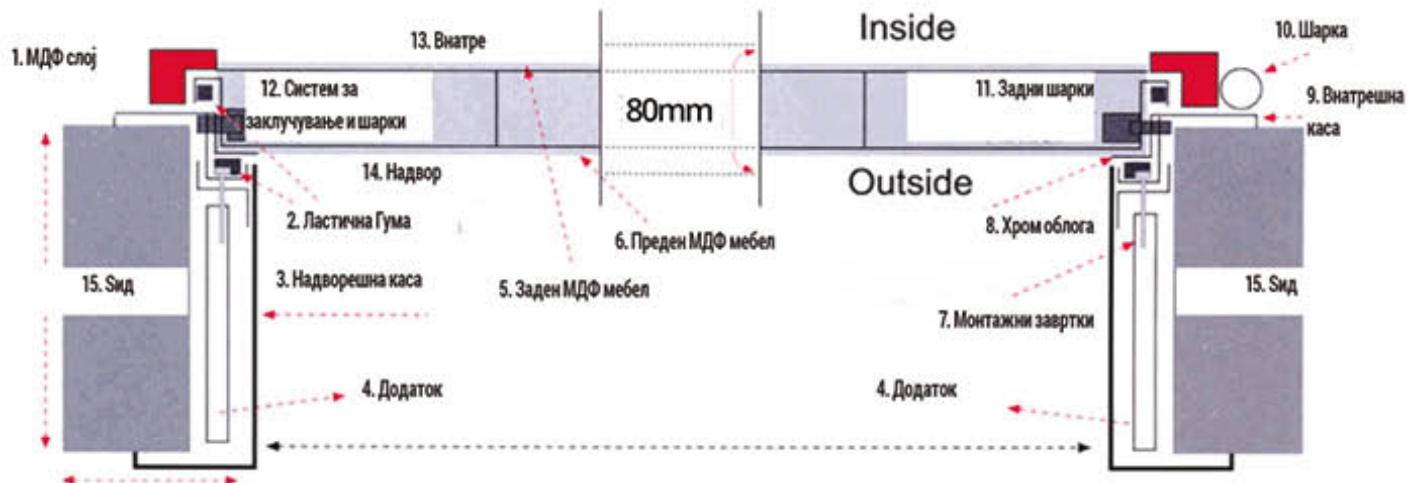

MINE двоглед
брусен челик

MINE двоглед
брусен хром

MINE двоглед
брусено злато

Шема на надворешните врати

1. Тип на крило
2. Внатрешна мрежа
3. Шарка
4. Надворешна и Внатрешна каса
5. Појроувач на крило
6. Појроувач на каса
7. Безбеден клип
8. Брава
9. Исолацје
10. Мебел
11. Долна потпора
12. Појроувач на долна потпора