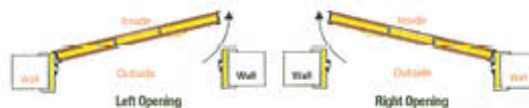

Овален систем на каса

Линеарен систем на каса за фул масив

Систем на лизгачо крило

Monoblock

- A- Outer width of frame
- B- Net Entrance Space Width
- C- Net Space depth
- D- Outer depth of frame
- E- Wall thickness
- F- Net Entrance Space Length
- G- Net Space Length
- H- Entrance Border height
- K- Inner Border height