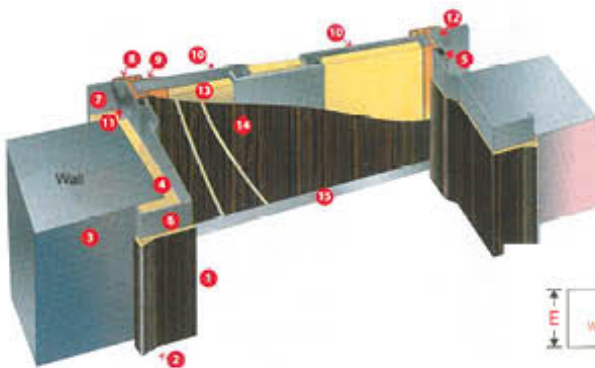

Овален систем на каса

Линеарен систем на каса за фул масив

Систем на лизгачо крило

Monoblock

- A- Outer width of frame
- B- Net Entrance Space Width
- C- Net Space depth
- D- Outer depth of frame
- E- Wall thickness
- F- Net Entrance Space Length
- G- Net Space Length
- H- Entrance Border height
- K- Inner Border height

Горен пресек на вратата

Сегментално спојување на каса

3D пресек на вратата

Овален

Линеарен

Пирамидален

Decorative Stick

Glas Stick