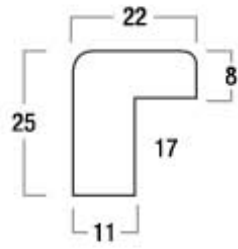

Овален систем на каса

Линеарен систем на каса за фул масив

Систем на лизгачо крило

Monoblock

- A- Outer width of frame
- B- Net Entrance Space Width
- C- Net Space depth
- D- Outer depth of frame
- E- Wall thickness
- F- Net Entrance Space Length
- G- Net Space Length
- H- Entrance Border height
- K- Inner Border height

Горен пресек на вратата

Сегментално спојување на каса

3D пресек на вратата

Овален

Линеарен

Пирамидален

Decorative Stick

Glas Stick