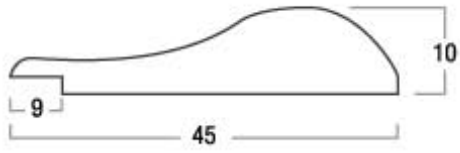

Decorative Stick