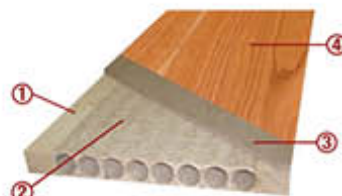

Пирамидален систем на каса

Линеарен систем на каса

Тип 3: Хартнено саке си

- ① 42x28 Finger Joint
- ② Хартнено саке
- ③ 6 mm MDF плоча
- ④ 0.60mm Дрвен декор

Тип 7: Отноотпорен Finger joint

- ① 42x35 Finger Joint
- ② 35 mm Отноотпорен материјал
- ③ 3 mm MDF плоча
- ④ 0.60mm Дрвен декор

Овален систем на каса

Линеарен систем на каса за фул масив

Систем на лизгачо крило

Monoblock

- A- Outer width of frame
- B- Net Entrance Space Width
- C- Net Space depth
- D- Outer depth of frame
- E- Wall thickness
- F- Net Entrance Space Length
- G- Net Space Length
- H- Entrance Border height
- K- Inner Border height