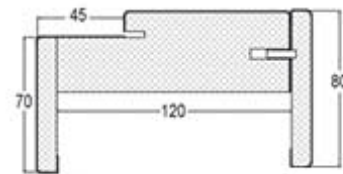

Овален систем на каса

Линеарен систем на каса за фул масив

Систем на лизгачо крило

Monoblock

- A- Outer width of frame
- B- Net Entrance Space Width
- C- Net Space depth
- D- Outer depth of frame
- E- Wall thickness
- F- Net Entrance Space Length
- G- Net Space Length
- H- Entrance Border height
- K- Inner Border height