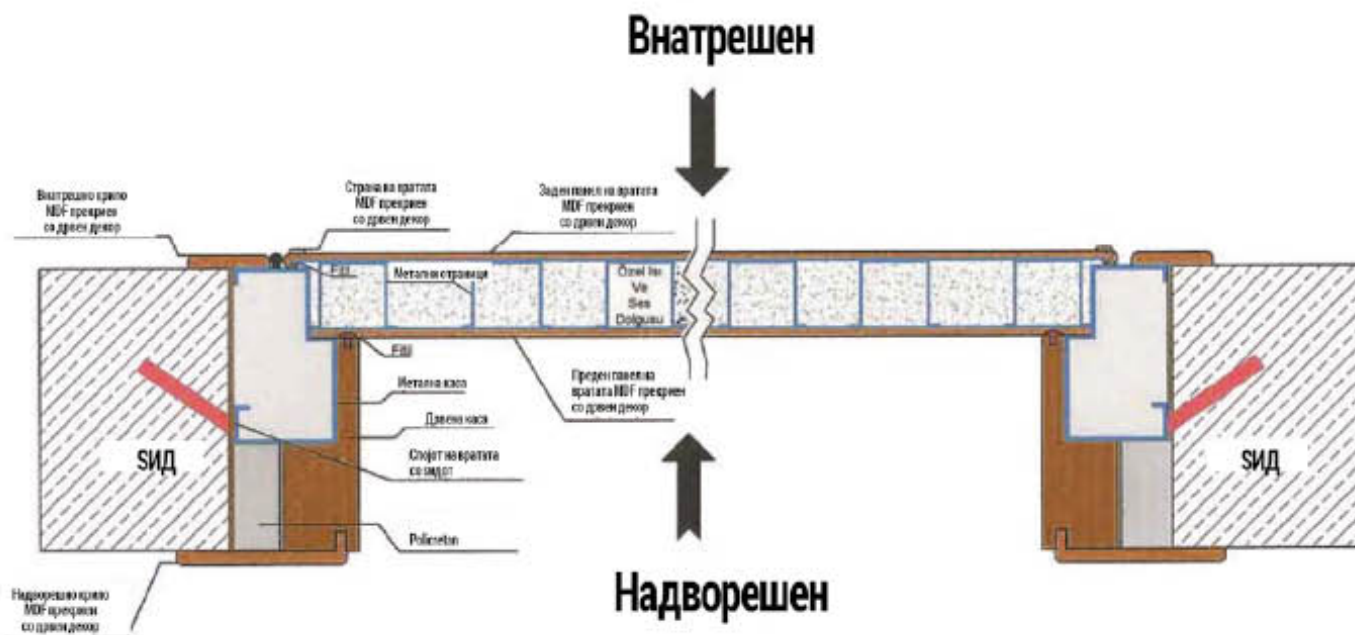

Горен пресек на вратата