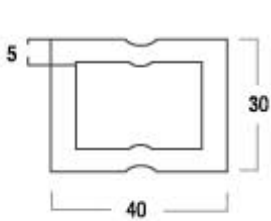

Composite Support Profile