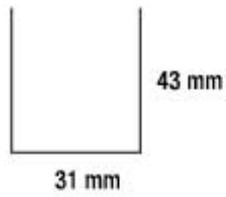

Support Metal Sheet